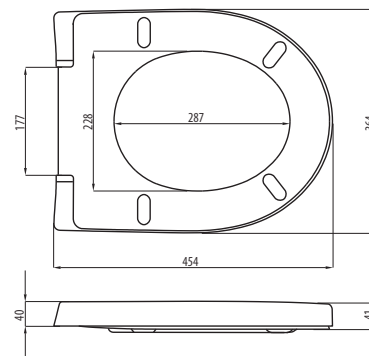

KADETT

NR KAT. 049/AWH

1992g

ZAWIASY | HINGES:

NR KAT.
049/AWH

WOLNOOPADAJĄCY Z ABS-U
SOFT CLOSE ABS